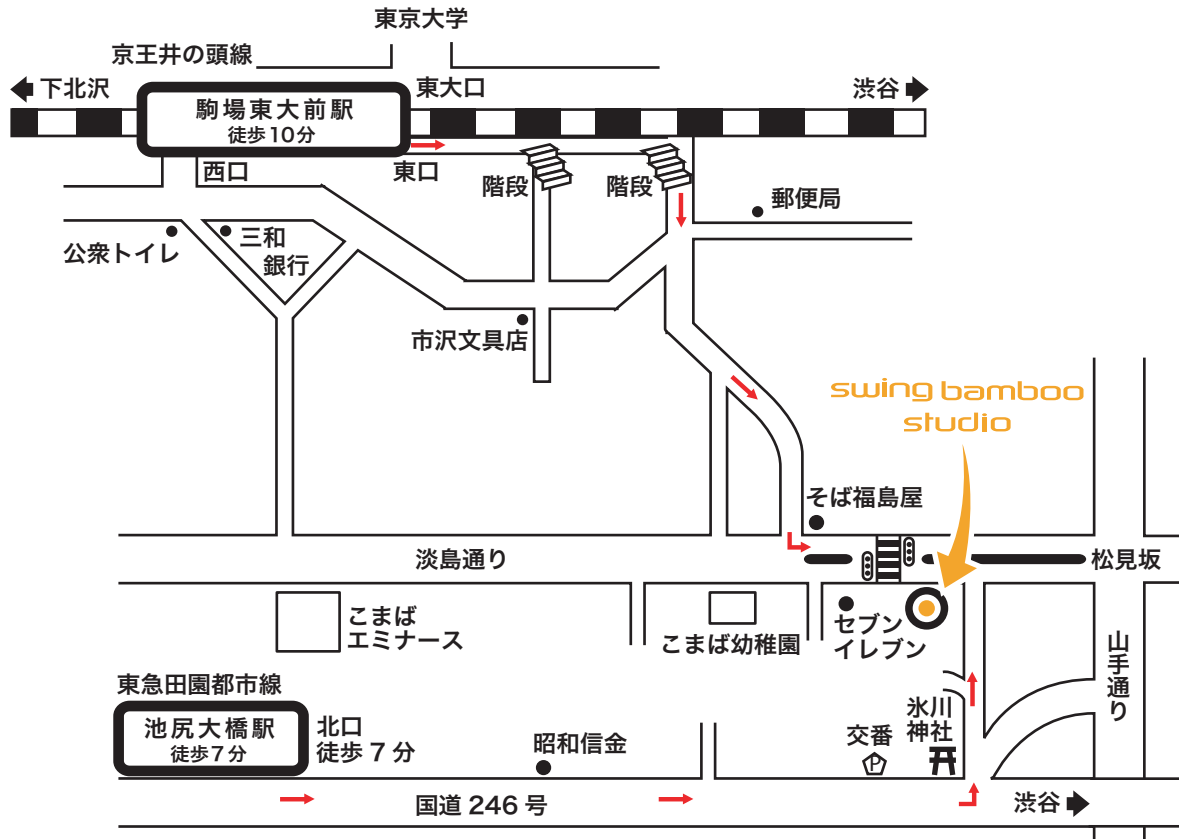

# swing bamboo studio

スウィングバンブースタジオ アクセスマップ

〒153-0044

東京都目黒区大橋 2-8-19

tel: 03-5790-6888

fax: 03-5790-6889

## <電車>

京王井の頭線・・・駒場東大前・・・徒歩 10 分

東急田園都市線・・・池尻大橋・・・徒歩 7 分

## <バス>

小田急バス・・・経堂駅行（渋 54 系統）・・・松見坂下で下車

東急バス・・・世田谷区民会館行（渋 52 系統）・・・松見坂下で下車

東急バス・・・若林折返所行（渋 51 系統）・・・松見坂下で下車

## <車>

・国道 246（玉川通り）を渋谷方面へ、山手通り入り口左側の細い道を登り、突き当たり（淡島通り）を左折した 3 件目。

・松見坂交差点（山手通りと淡島通り）から、淡島通りを環七方面へ入り一つ目の信号の手前 10m。

・首都高速 3 号線をご利用の方は ... 東名方面からは池尻出口を出て山手通り入り口を左折。

都心環状線方面からは渋谷出口を出て神泉町交差点を右折。